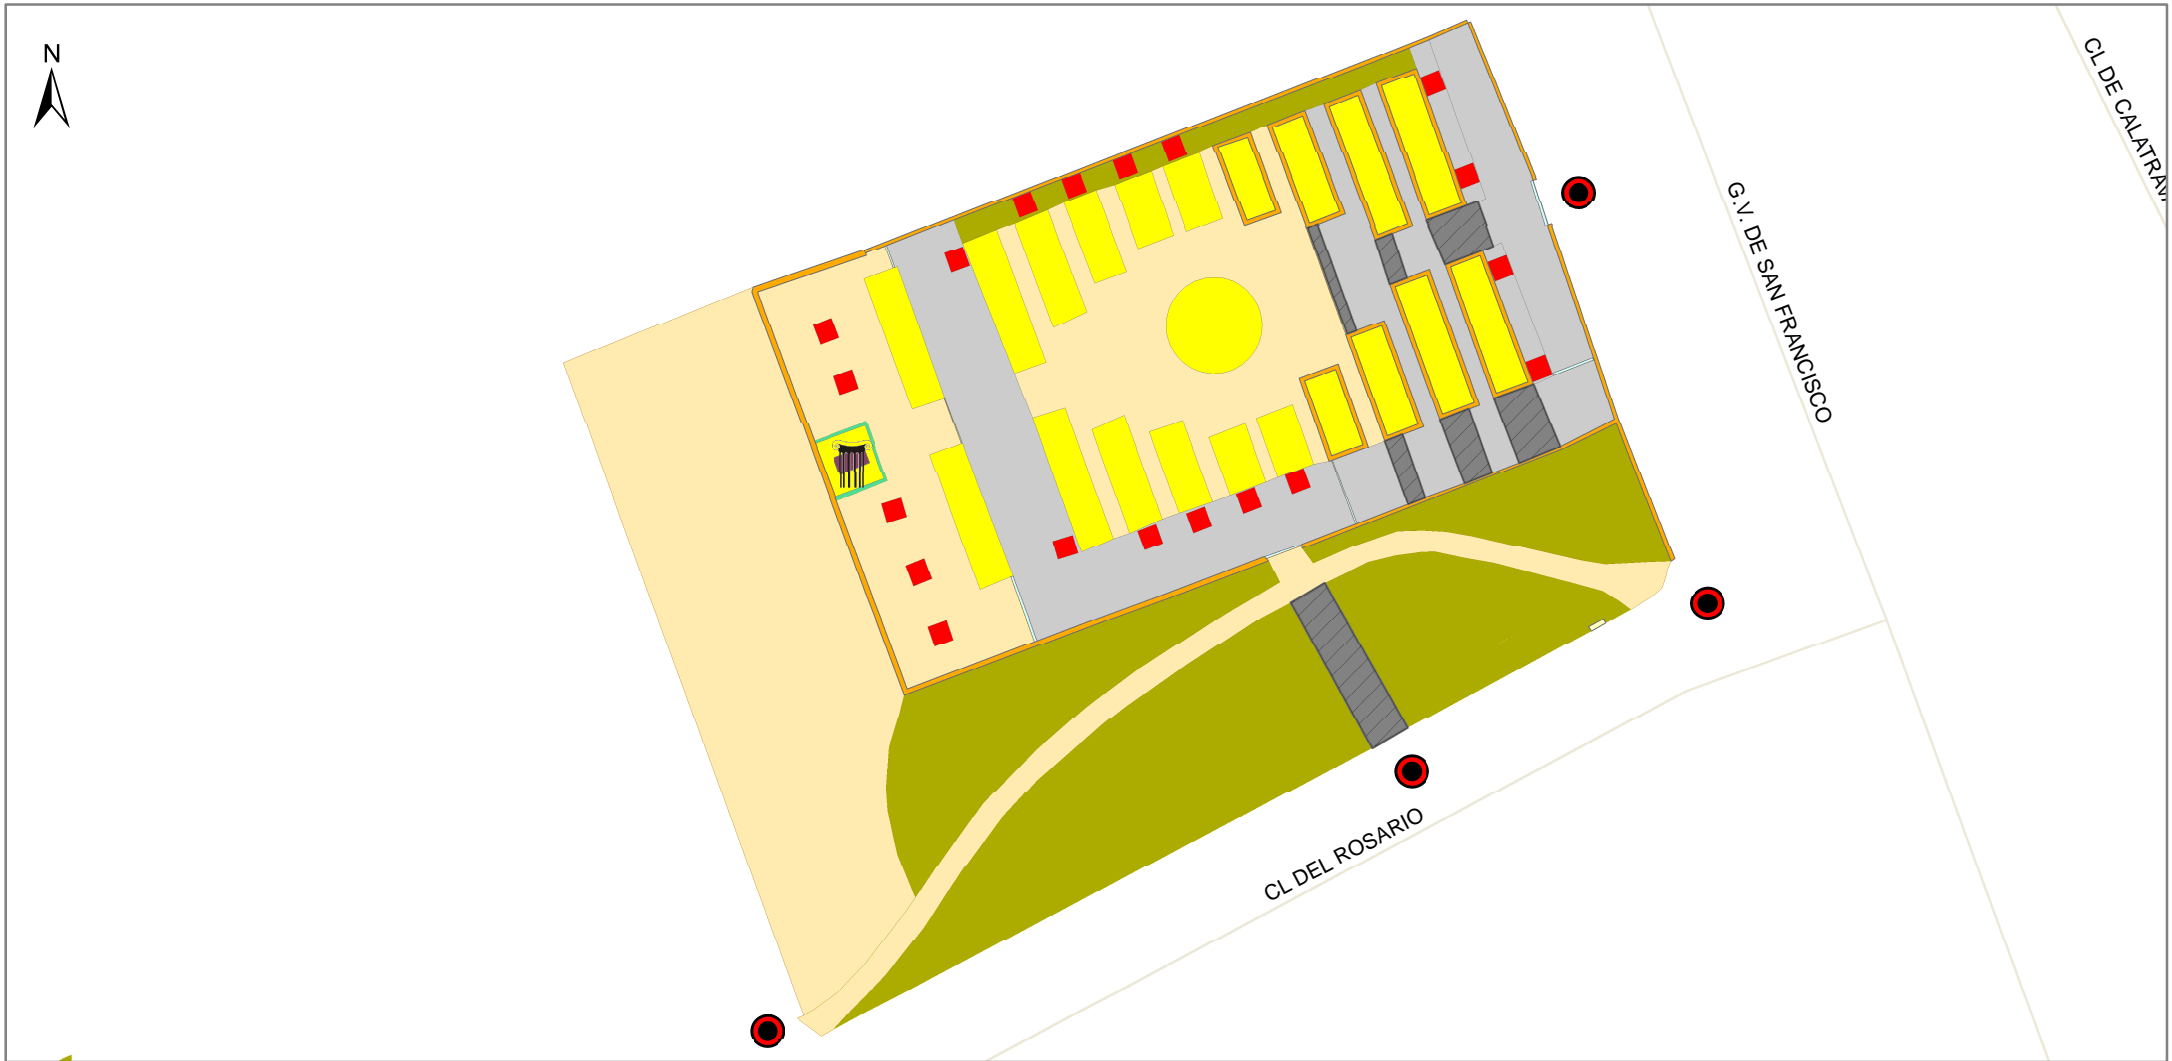

# PARQUE DALIEDA DE SAN FRANCISCO

MADRID!

ÁREA DE GOBIERNO  
DE MEDIO AMBIENTE  
DIRECCIÓN GENERAL  
DE PATRIMONIO VERDE

SERVICIOS Y RUTAS DE INTERÉS

0 12,5 25 Metros

## LEYENDA

Servicios

Acceso

Monumento

Rutas y Puntos de Interés